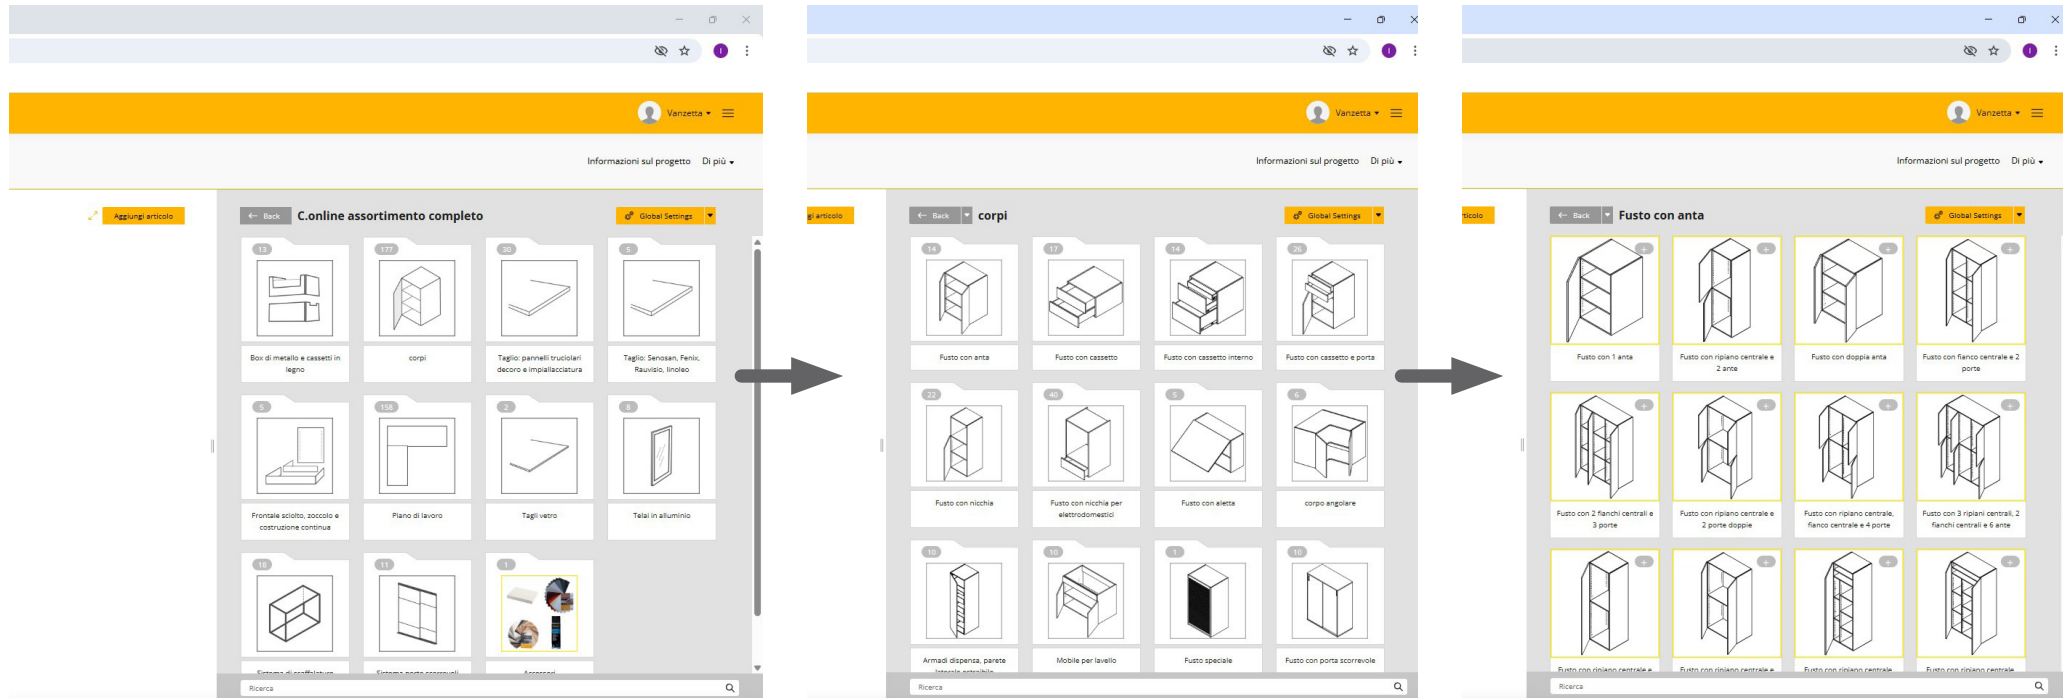

SCELTA DEI PRODOTTI