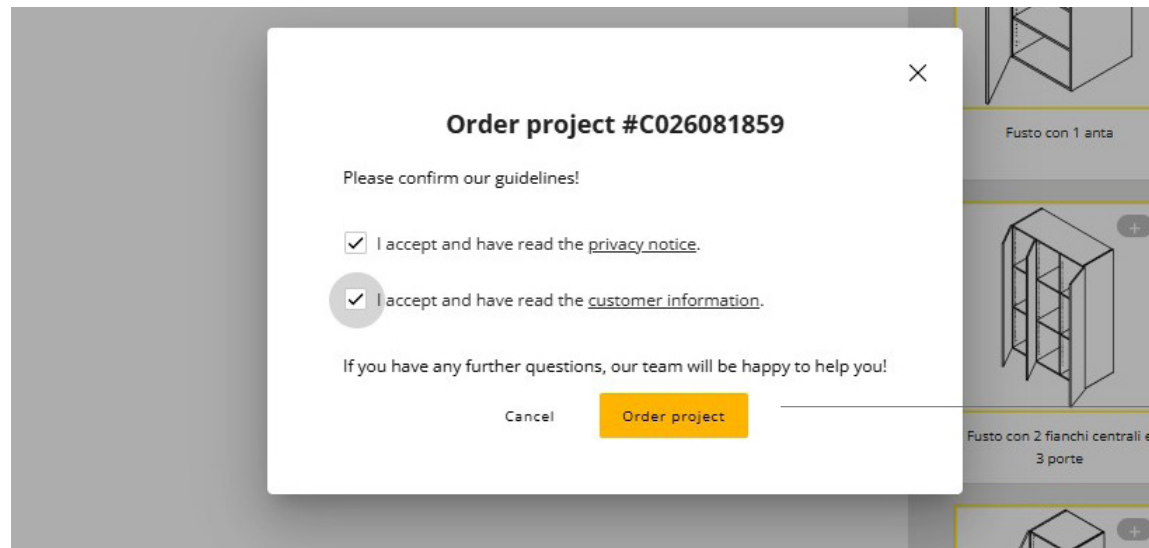

Questa finestra appare una volta completata con successo la richiesta. Il progetto verrà ordinato a pagamento dopo aver cliccato su «**Ordina**».

Qui è possibile visualizzare lo stato dell'ordine: «**In sospeso**» o «**Ordinato**»